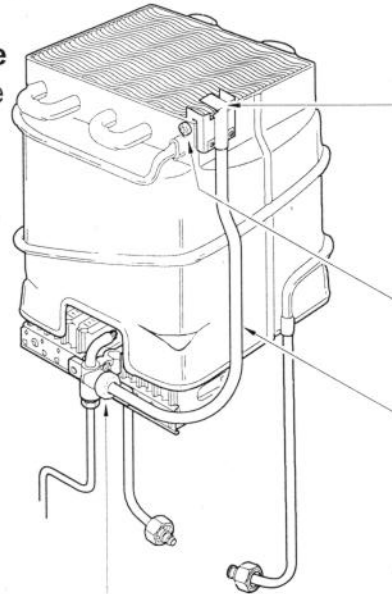

JUNKERS

Bosch Thermotechnik

Einbauanweisung
Installation Instruction
Montagevoorschrift
W125...T, TZ..T1, TZ1 (Oxystop)

1)

Bohrschablone
Drilling template
Boorschabloon

Bohrer Ø4,5
Twist Drill
Boor

2)

Schnorchel
Snort
Snorkel

Linsenblechschraube
Screw
Schroef

Ansaugrohr
Suction pipe
Aanzuigpijpe

Überwurfmutter
Union nut
Wartelmoer